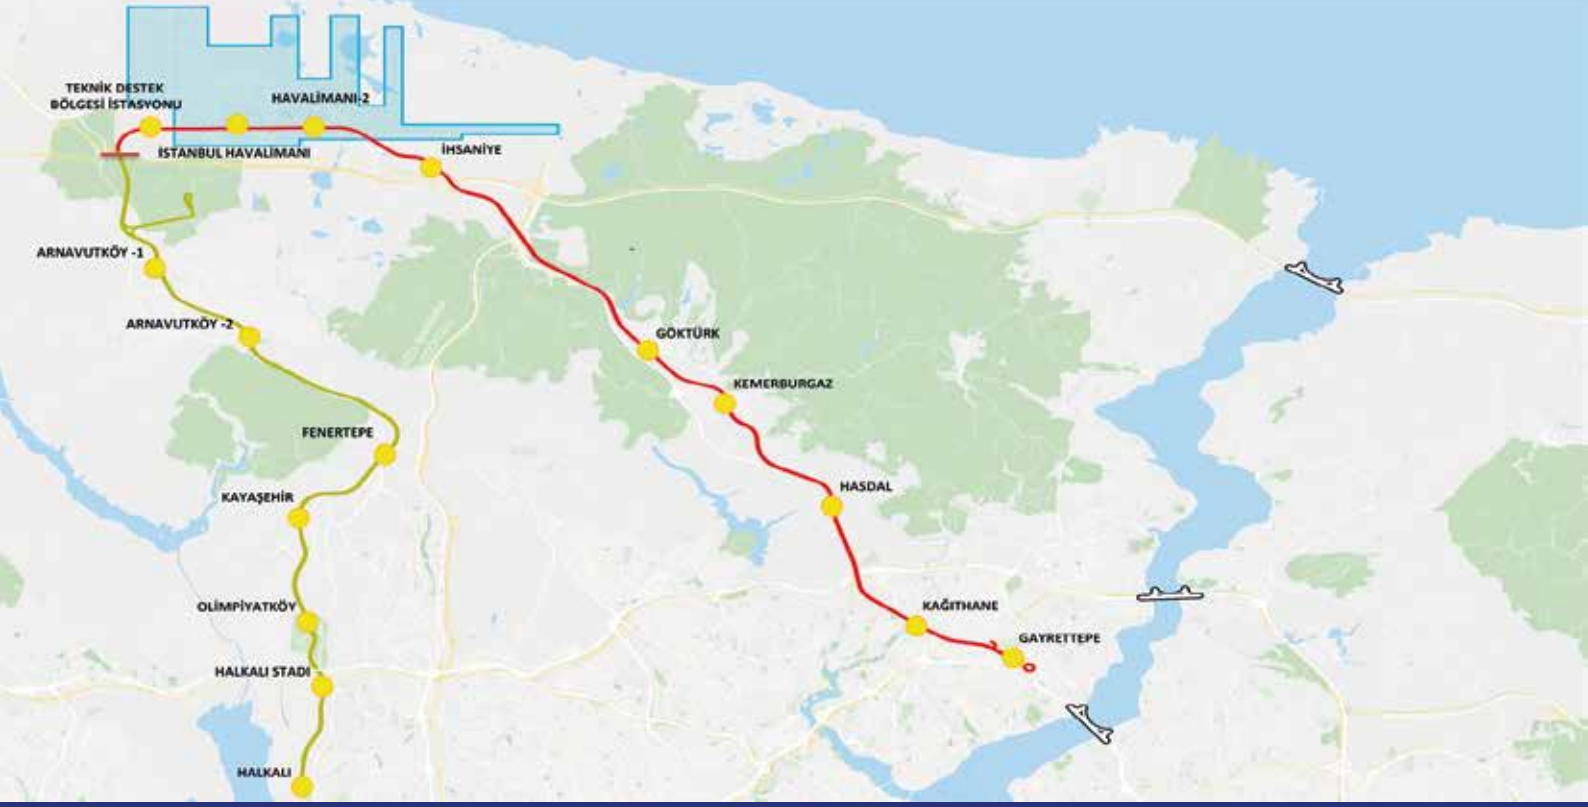

Arkas Yapı Elemanları

REFERANSLAR

2020

ARFLEX[®]

Gayrettepe - İstanbul Havalimanı Metro Hattı

● Yangın Kapıları

● Saç Kapılar

● Şaft Kapakları